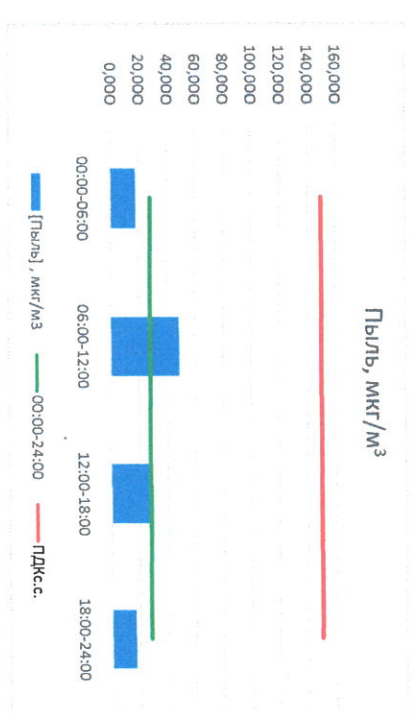

Отчёт о состоянии атмосферного воздуха за 29.08.2022

Направление ветра	[NO ₁], мкг/м ³	[NO ₂], мкг/м ³	[CO], мкг/м ³	[SO ₂], мкг/м ³	[Пыль], мкг/м ³	
00:00-06:00	ЮЮЗ 194	1,242	12,008	0,339	2,243	17,750
06:00-12:00	Ю 186	0,570	20,926	0,358	2,552	48,462
12:00-18:00	Ю 176	1,531	24,910	0,303	0,003	28,910
18:00-24:00	ЮЮЗ 190	0,000	9,871	0,349	0,000	16,801
ПДК, с.	ЮЗ 230	0,836	16,929	0,337	1,199	27,981
ПДК, с.	-	60,0	40,0	3,0	50,0	150,0