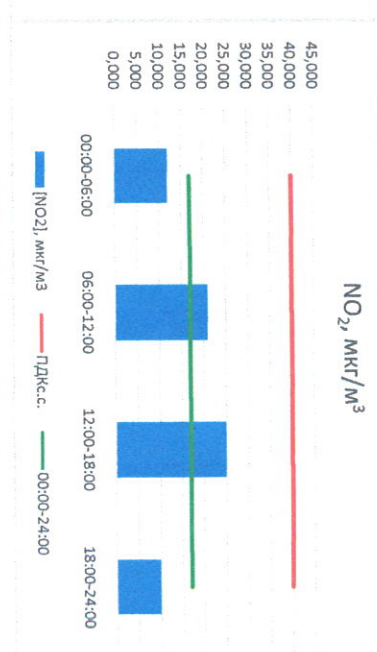

Отчёт о состоянии атмосферного воздуха за 29.08.2022

Направление ветра	[NO ₁], мкг/м ³	[NO ₂], мкг/м ³	[CO], мкг/м ³	[SO ₂], мкг/м ³	[Пыль], мкг/м ³	
00:00-06:00	ЮЮЗ 194	1,242	12,008	0,339	2,243	17,750
06:00-12:00	Ю 186	0,570	20,926	0,358	2,552	48,462
12:00-18:00	Ю 176	1,531	24,910	0,303	0,003	28,910
18:00-24:00	ЮЮЗ 190	0,000	9,871	0,349	0,000	16,801
ПДК, с.	ЮЗ 230	0,836	16,929	0,337	1,199	27,981
ПДК, с.	-	60,0	40,0	3,0	50,0	150,0