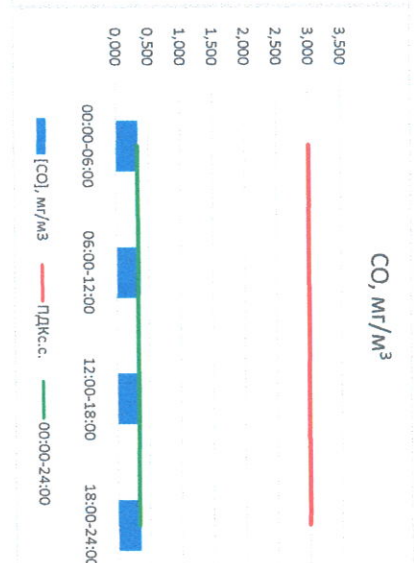

Отчёт о состоянии атмосферного воздуха за 29.08.2022

Направление ветра	[NO ₁], мкг/м ³	[NO ₂], мкг/м ³	[CO], мкг/м ³	[SO ₂], мкг/м ³	[Пыль], мкг/м ³	
00:00-06:00	ЮЮЗ 194	1,242	12,008	0,339	2,243	17,750
06:00-12:00	Ю 186	0,570	20,926	0,358	2,552	48,462
12:00-18:00	Ю 176	1,531	24,910	0,303	0,003	28,910
18:00-24:00	ЮЮЗ 190	0,000	9,871	0,349	0,000	16,801
ПДК, с.	ЮЗ 230	0,836	16,929	0,337	1,199	27,981
ПДК, с.	-	60,0	40,0	3,0	50,0	150,0