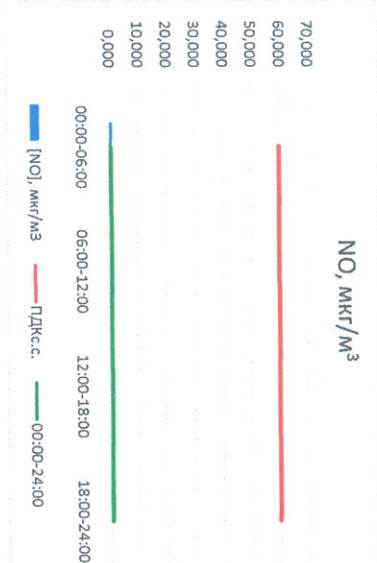

Отчёт о состоянии атмосферного воздуха за 29.08.2022

Направление ветра	[NO ₁], мкг/м ³	[NO ₂], мкг/м ³	[CO], мкг/м ³	[SO ₂], мкг/м ³	[Пыль], мкг/м ³	
00:00-06:00	ЮЮЗ 194	1,242	12,008	0,339	2,243	17,750
06:00-12:00	Ю 186	0,570	20,926	0,358	2,552	48,462
12:00-18:00	Ю 176	1,531	24,910	0,303	0,003	28,910
18:00-24:00	ЮЮЗ 190	0,000	9,871	0,349	0,000	16,801
ПДК, с.	ЮЗ 230	0,836	16,929	0,337	1,199	27,981
ПДК, с.	-	60,0	40,0	3,0	50,0	150,0