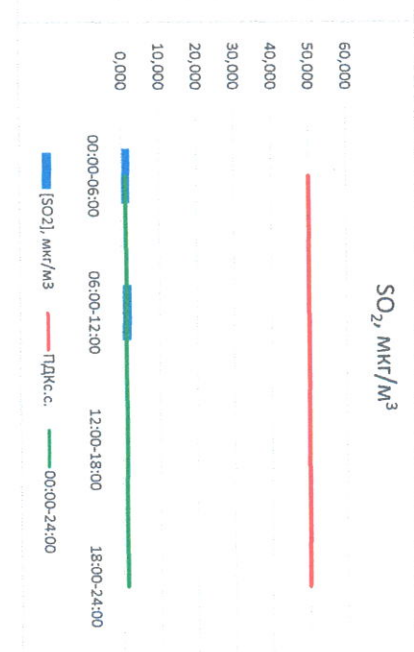

Отчёт о состоянии атмосферного воздуха за 29.08.2022

Направление ветра	[NO ₁], мкг/м ³	[NO ₂], мкг/м ³	[CO], мкг/м ³	[SO ₂], мкг/м ³	[Пыль], мкг/м ³	
00:00-06:00	ЮЮЗ 194	1,242	12,008	0,339	2,243	17,750
06:00-12:00	Ю 186	0,570	20,926	0,358	2,552	48,462
12:00-18:00	Ю 176	1,531	24,910	0,303	0,003	28,910
18:00-24:00	ЮЮЗ 190	0,000	9,871	0,349	0,000	16,801
ПДК, с.	ЮЗ 230	0,836	16,929	0,337	1,199	27,981
ПДК, с.	-	60,0	40,0	3,0	50,0	150,0